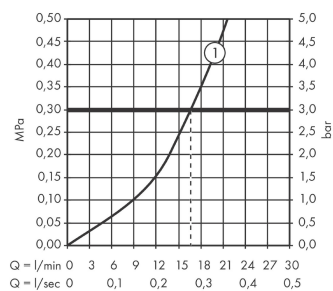

Diagrama de flujo

Shower outlet with 1B-resistance