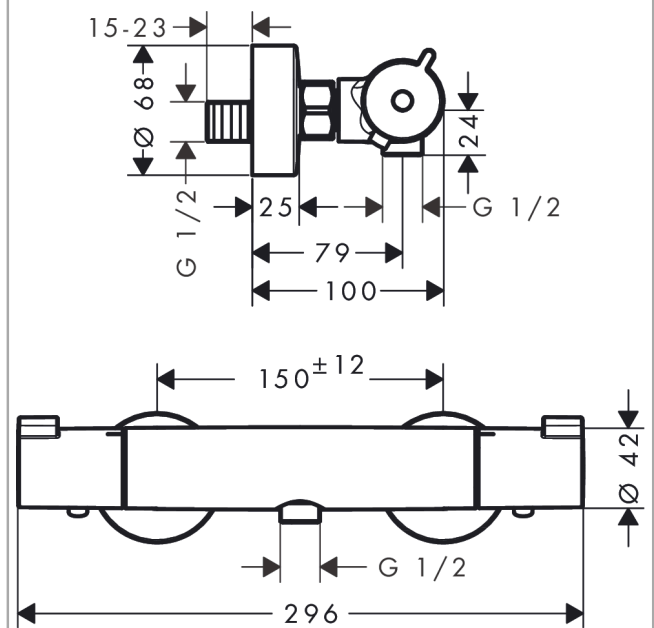

Ecostat

Termostato de ducha Ecostat 1001 CL visto

Acabado: **cromo** ref.: **13211000**

Descripción

Características

- Excéntricas 150 ± 12 mm
- Botón limitador de caudal EcoStop (10 l/min)
- Botón de seguridad a 40°C
- Temperatura máxima ajustable
- Válvula anti-retorno
- Amortiguador de sonido

Ilustración del producto

Dibujo a escala

Diagrama de flujo