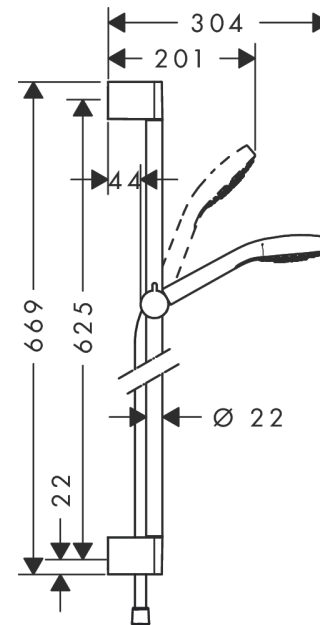

Croma Select S

Set de ducha Multi con barra de ducha 65 cm

Acabado: blanco/cromo ref.: 26560400

Descripción

Características

- Consiste en: teleducha, barra de ducha, flexo de ducha, control deslizante
- Cabezal Ø 110 mm
- Tipo de chorro: SoftRain, IntenseRain, Massage
- Caudal 16 l/min aprox. a 3 bar

Tecnología

Ilustración del producto

Dibujo a escala

Diagrama de flujo

Los valores de consumo han sido medidos en la práctica con los grifos correspondientes (termostato/mezclador/válvula empotrada).

Croma Select S
Set de ducha Multi con barra de ducha 65 cm
 Acabado: **blanco/cromo** ref.: **26560400**