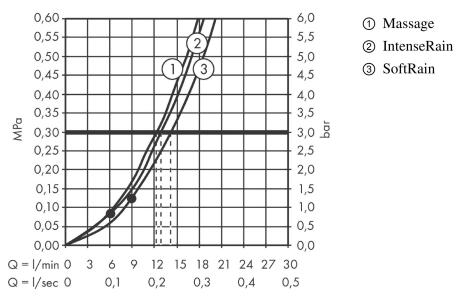

Croma Select S

Set de ducha Multi con barra de ducha 65 cm

Acabado: blanco/cromo ref.: 26560400

Descripción

Características

- Consiste en: teleducha, barra de ducha, flexo de ducha, control deslizante
- Cabezal Ø 110 mm
- Tipo de chorro: SoftRain, IntenseRain, Massage
- Caudal 16 l/min aprox. a 3 bar

Tecnología

Ilustración del producto

Dibujo a escala

Diagrama de flujo

Los valores de consumo han sido medidos en la práctica con los grifos correspondientes (termostato/mezclador/válvula empotrada).

Croma Select S
Set de ducha Multi con barra de ducha 65 cm
 Acabado: **blanco/cromo** ref.: **26560400**