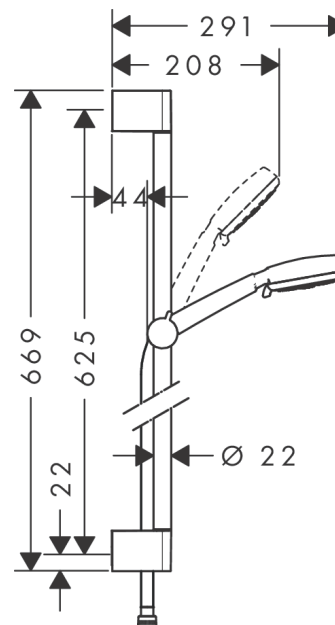

## Crometta 100

Set de ducha Vario con barra de ducha 65 cm

Acabado: **blanco/cromo** ref.: **26651400**

#### Características

- Consiste en: teleducha, barra de ducha, flexo de ducha, control deslizante
- Cabezal Ø 100 mm
- Tipo de chorro: Rain, Normal, Shampoo, Massage
- Caudal 18 l/min aprox. a 3 bar

### Dibujo a escala

**Crometta 100**  
**Set de ducha Vario con barra de ducha 65 cm**  
 Acabado: **blanco/cromo** ref.: **26651400**