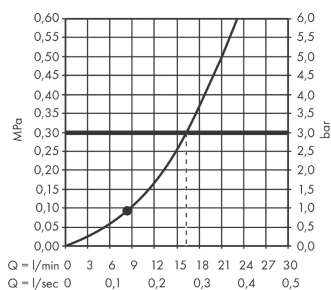

Diagrama de flujo

Los valores de consumo han sido medidos en la práctica con los grifos correspondientes (termostato/mezclador/válvula empotrada).