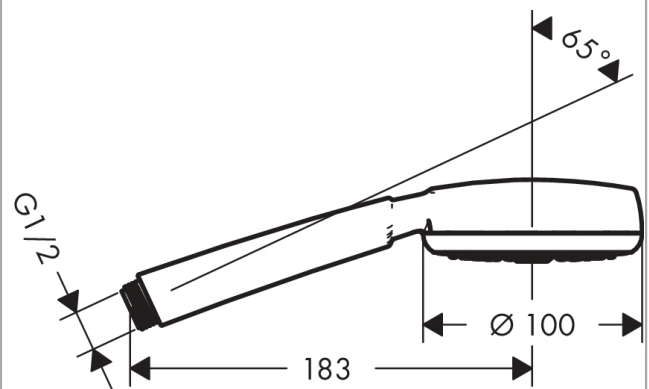

### Características

- Cabezal Ø 100 mm
- Tipo de chorro: Rain
- Caudal 16 l/min aprox. a 3 bar
- Sistema antical QuickClean

## Dibujo a escala