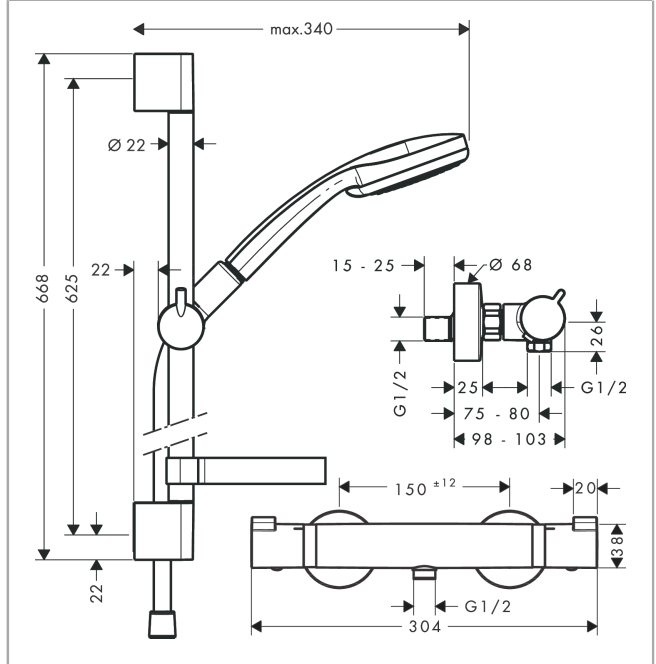

Croma 100

Set de ducha visto Vario con termostato Ecostat Comfort Combi barra de ducha 65 cm

Acabado: cromo ref.: 27034000

Descripción

Características

- Consiste en: teleducha, termostato de ducha, barra de ducha, control deslizante, Jabonera, flexo de ducha
- Tipo de chorro ducha fija: Normal, Rain, Massage, Shampoo
- Caudal 18 l/min aprox. a 3 bar

Tecnología

Ilustración del producto

Dibujo a escala

Diagrama de flujo

Los valores de consumo han sido medidos en la práctica con los grifos correspondientes (termostato/mezclador/válvula empotrada).

Croma 100

Set de ducha visto Vario con termostato Ecostat Comfort Combi barra de ducha 65 cm

Acabado: **romo** ref.: **27034000**

Ejemplo de instalación