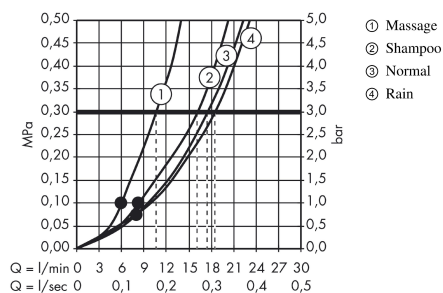

Croma 100

Set de ducha visto Vario con termostato Ecostat Comfort Combi barra de ducha 65 cm

Acabado: cromo ref.: 27034000

Descripción

Características

- Consiste en: teleducha, termostato de ducha, barra de ducha, control deslizante, Jabonera, flexo de ducha
- Tipo de chorro ducha fija: Normal, Rain, Massage, Shampoo
- Caudal 18 l/min aprox. a 3 bar

Tecnología

Ilustración del producto

Dibujo a escala

Diagrama de flujo

Los valores de consumo han sido medidos en la práctica con los grifos correspondientes (termostato/mezclador/válvula empotrada).

Croma 100

Set de ducha visto Vario con termostato Ecostat Comfort Combi barra de ducha 65 cm

Acabado: **romo** ref.: **27034000**

Ejemplo de instalación