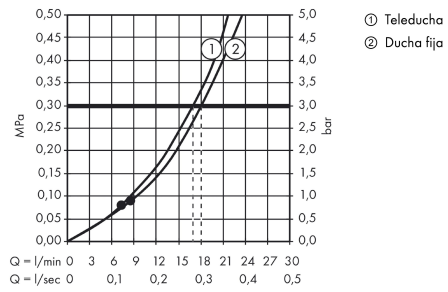

Crometta

Showerpipes 160 1jet con termostato

Acabado: **blanco/cromo** ref.: **27264400**

Descripción

Características

- Consiste en: ducha fija, teleducha, Termostato de ducha, flexo de ducha, control deslizante
- Crometta 160 ducha fija
- Cabezal 160 mm
- Tipo de chorro: Rain
- Rótula orientable
- Soporte de teleducha ajustable en altura
- El tubo ascendente puede acortarse en altura
- Brazo de ducha 350 mm
- Máximo caudal a 3 bar: 17 l/min
- Caudal Rain 17 l/min aprox. a 3 bar
- Sistema antical QuickClean
- Termostato
- Botón de seguridad a 40°C
- Salidas individuales con controles giratorios
- Conexión DN15
- Excéntricas 150 ± 12 mm

Tecnología

Ilustración del producto

Dibujo a escala

Crometta
Showerpipes 160 1jet con termostato
 Acabado: **blanco/cromo** ref.: **27264400**

Diagrama de flujo

Crometta
Showerpipes 160 1jet con termostato
 Acabado: blanco/cromo ref.: 27264400