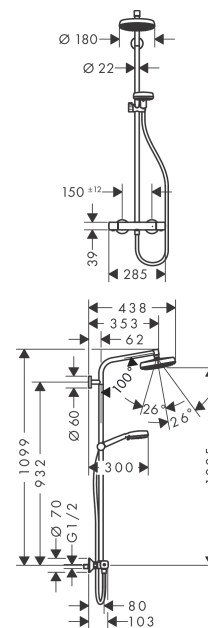

Crometta

Showerpipes 160 1jet con termostato

Acabado: **blanco/cromo** ref.: **27264400**

Descripción

Características

- Consiste en: ducha fija, teleducha, Termostato de ducha, flexo de ducha, control deslizante
- Crometta 160 ducha fija
- Cabezal 160 mm
- Tipo de chorro: Rain
- Rótula orientable
- Soporte de teleducha ajustable en altura
- El tubo ascendente puede acortarse en altura
- Brazo de ducha 350 mm
- Máximo caudal a 3 bar: 17 l/min
- Caudal Rain 17 l/min aprox. a 3 bar
- Sistema antical QuickClean
- Termostato
- Botón de seguridad a 40°C
- Salidas individuales con controles giratorios
- Conexión DN15
- Excéntricas 150 ± 12 mm

Tecnología

Ilustración del producto

Dibujo a escala

Crometta
Showerpipes 160 1jet con termostato
 Acabado: **blanco/cromo** ref.: **27264400**

Diagrama de flujo

Crometta
Showerpipes 160 1jet con termostato
 Acabado: blanco/cromo ref.: 27264400