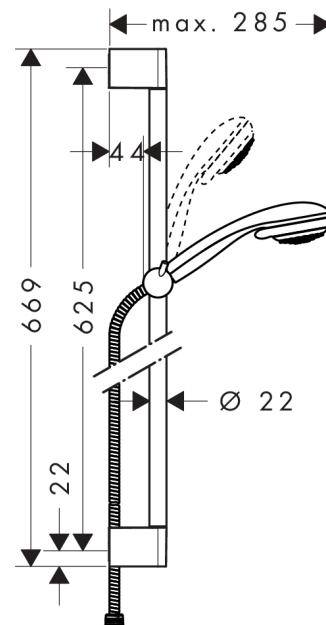

Crometta 85
Set de ducha Vario con barra de ducha 65 cm
 Acabado: **romo** ref.: **27763000**

Descripción

Características

- Consiste en: teleducha, barra de ducha, flexo de ducha, control deslizante
- Cabezal Ø 85 mm
- Tipo de chorro: Normal, Vario
- Caudal 17 l/min aprox. a 3 bar

Tecnología

Ilustración del producto

Dibujo a escala

Diagrama de flujo

Los valores de consumo han sido medidos en la práctica con los grifos correspondientes (termostato/mezclador/válvula empotrada).