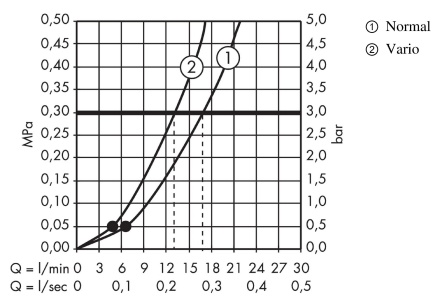

Crometta 85
Set de ducha Vario con barra de ducha 65 cm
 Acabado: **romo** ref.: **27763000**

Descripción

Características

- Consiste en: teleducha, barra de ducha, flexo de ducha, control deslizante
- Cabezal Ø 85 mm
- Tipo de chorro: Normal, Vario
- Caudal 17 l/min aprox. a 3 bar

Tecnología

Ilustración del producto

Dibujo a escala

Diagrama de flujo

Los valores de consumo han sido medidos en la práctica con los grifos correspondientes (termostato/mezclador/válvula empotrada).