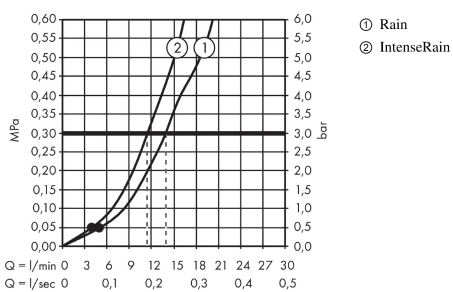

Crometta

Set de ducha visto Vario con termostato Ecostat 1001 CL Combi barra de ducha 65 cm

Acabado: blanco/cromo ref.: 27812400

Descripción

Características

- Consiste en: teleducha, termostato de ducha, barra de ducha, control deslizante, flexo de ducha
- Tipo de chorro ducha fija: Rain, IntenseRain
- Caudal 14 l/min aprox. a 3 bar

Tecnología

Ilustración del producto

Dibujo a escala

Diagrama de flujo

Los valores de consumo han sido medidos en la práctica con los grifos correspondientes (termostato/mezclador/válvula empotrada).

Crometta

Set de ducha visto Vario con termostato Ecostat 1001 CL Combi barra de ducha 65 cm

Acabado: **blanco/cromo** ref.: **27812400**

Ejemplo de instalación