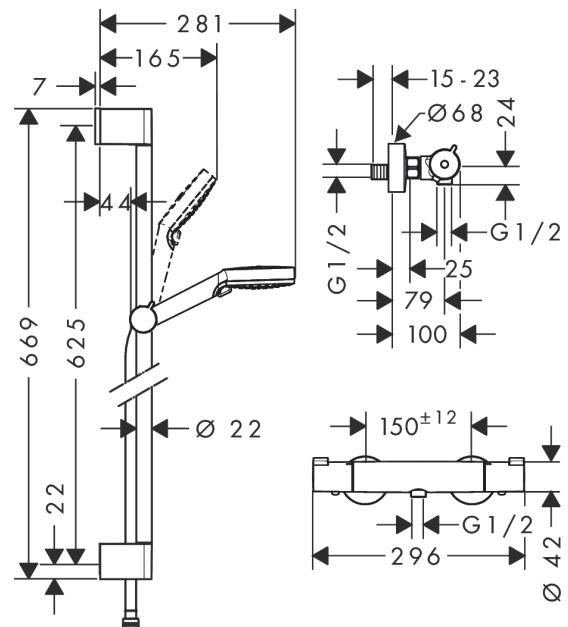

Crometta

Set de ducha visto Vario con termostato Ecostat 1001 CL Combi barra de ducha 65 cm

Acabado: blanco/cromo ref.: 27812400

Descripción

Características

- Consiste en: teleducha, termostato de ducha, barra de ducha, control deslizante, flexo de ducha
- Tipo de chorro ducha fija: Rain, IntenseRain
- Caudal 14 l/min aprox. a 3 bar

Tecnología

Ilustración del producto

Dibujo a escala

Diagrama de flujo

Los valores de consumo han sido medidos en la práctica con los grifos correspondientes (termostato/mezclador/válvula empotrada).

Crometta

Set de ducha visto Vario con termostato Ecostat 1001 CL Combi barra de ducha 65 cm

Acabado: **blanco/cromo** ref.: **27812400**

Ejemplo de instalación