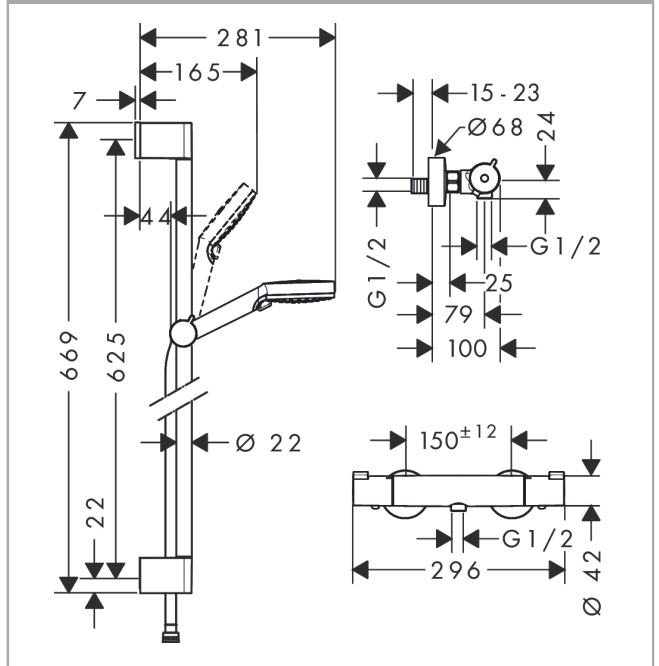

Crometta

Set de ducha visto Vario con termostato Ecostat 1001 CL Combi barra de ducha 65 cm

Acabado: blanco/cromo ref.: 27812400

Descripción

Características

- Consiste en: teleducha, termostato de ducha, barra de ducha, control deslizante, flexo de ducha
- Tipo de chorro ducha fija: Rain, IntenseRain
- Caudal 14 l/min aprox. a 3 bar

Tecnología

Ilustración del producto

Dibujo a escala

Diagrama de flujo

Los valores de consumo han sido medidos en la práctica con los grifos correspondientes (termostato/mezclador/válvula empotrada).

Crometta

Set de ducha visto Vario con termostato Ecostat 1001 CL Combi barra de ducha 65 cm

Acabado: **blanco/cromo** ref.: **27812400**

Ejemplo de instalación