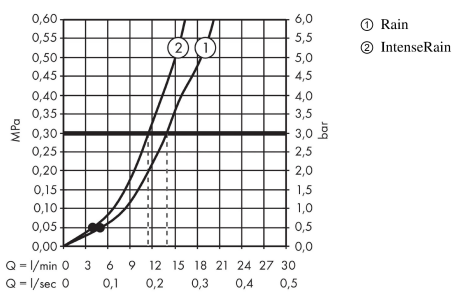

Crometta

Set de ducha visto Vario con termostato Ecostat 1001 CL Combi barra de ducha 65 cm

Acabado: blanco/cromo ref.: 27812400

Descripción

Características

- Consiste en: teleducha, termostato de ducha, barra de ducha, control deslizante, flexo de ducha
- Tipo de chorro ducha fija: Rain, IntenseRain
- Caudal 14 l/min aprox. a 3 bar

Tecnología

Ilustración del producto

Dibujo a escala

Diagrama de flujo

Los valores de consumo han sido medidos en la práctica con los grifos correspondientes (termostato/mezclador/válvula empotrada).

Crometta

Set de ducha visto Vario con termostato Ecostat 1001 CL Combi barra de ducha 65 cm

Acabado: **blanco/cromo** ref.: **27812400**

Ejemplo de instalación