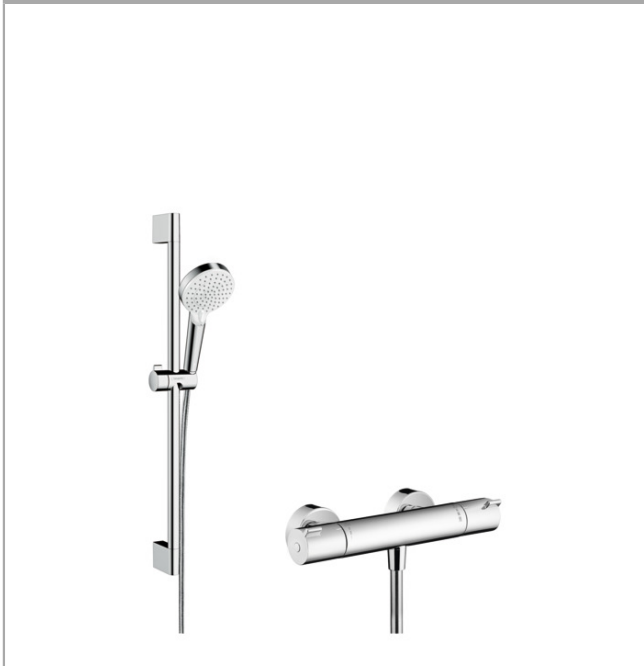

Crometta

Set de ducha visto Vario con termostato Ecostat 1001 CL Combi barra de ducha 65 cm

Acabado: blanco/cromo ref.: 27812400

Descripción

Características

- Consiste en: teleducha, termostato de ducha, barra de ducha, control deslizante, flexo de ducha
- Tipo de chorro ducha fija: Rain, IntenseRain
- Caudal 14 l/min aprox. a 3 bar

Tecnología

Ilustración del producto

Dibujo a escala

Diagrama de flujo

Los valores de consumo han sido medidos en la práctica con los grifos correspondientes (termostato/mezclador/válvula empotrada).

Crometta

Set de ducha visto Vario con termostato Ecostat 1001 CL Combi barra de ducha 65 cm

Acabado: **blanco/cromo** ref.: **27812400**

Ejemplo de instalación