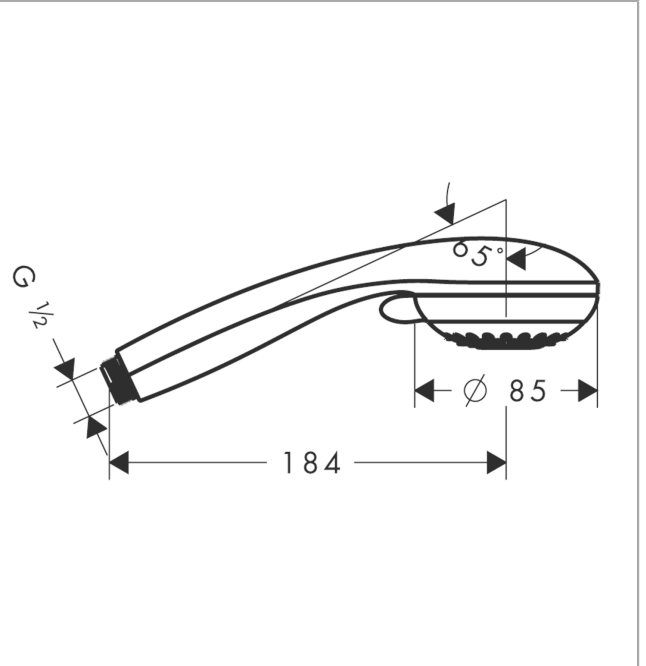

Dibujo a escala