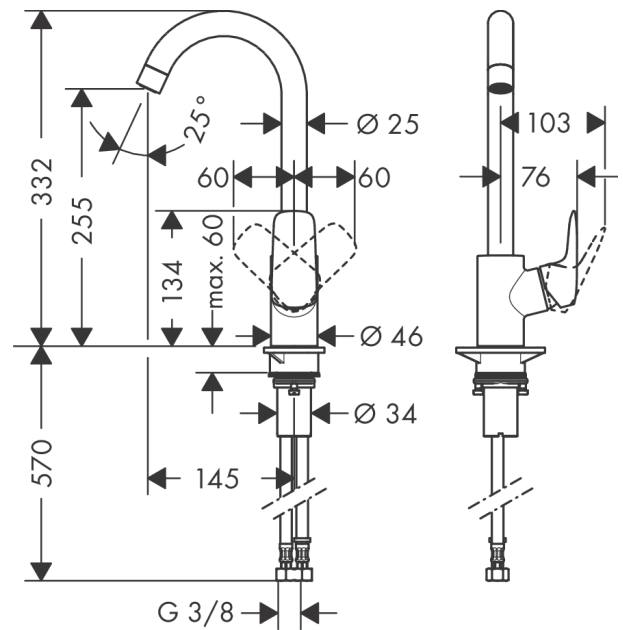

Logis M31
Mezclador monomando de cocina 260, 1jet
 Acabado: **cromo** ref.: **71835000**

Descripción

Características

- Colocación del mando a la izquierda o a la derecha
- ComfortZone 260
- Caño giratorio en 3 posiciones: 110°, 150° y 360°
- Tipo de chorro: Normal
- Máximo caudal a 3 bar: 12 l/min

Tecnología

Ilustración del producto

Dibujo a escala

Diagrama de flujo