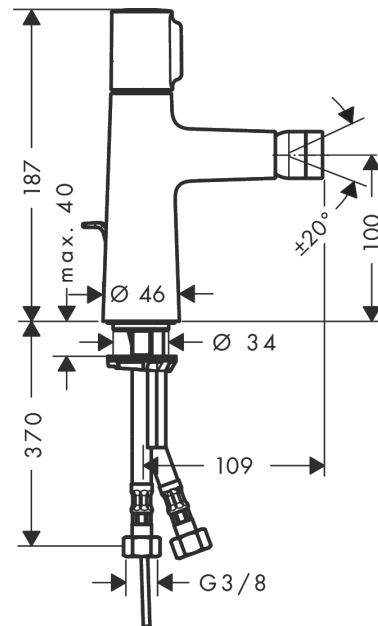

Talis Select S
Mezclador de bidé con vaciador automático
 Acabado: **cromo** ref.: **72202000**

Descripción

Características

- Consiste en: Mezclador de bidé, vaciador
- Aireador orientable
- Caudal a 3 bar: 5 l/min
- Material del set de desagüe: metal
- Sistema antical QuickClean

Tecnología

Ilustración del producto

Dibujo a escala

Diagrama de flujo