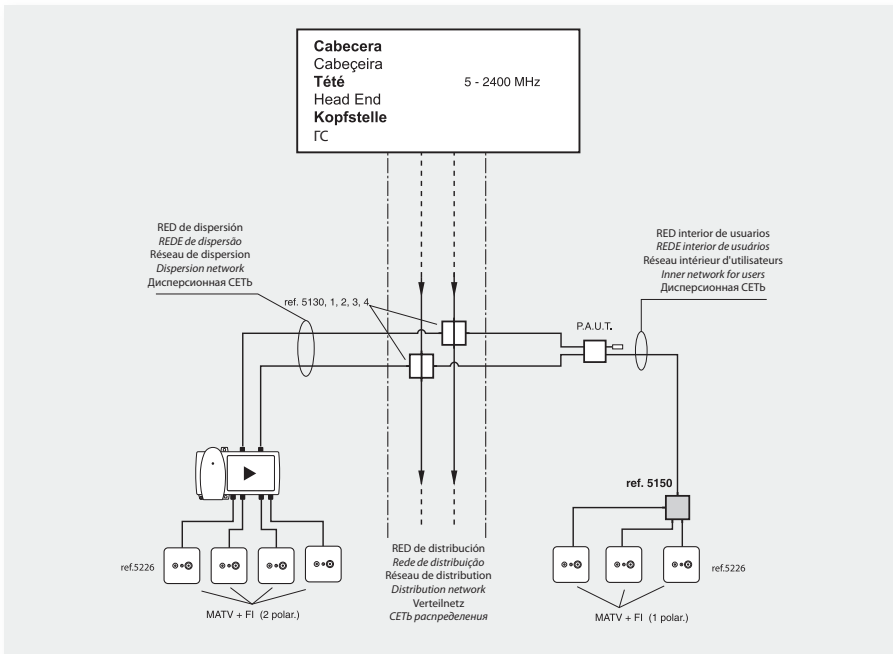

Технич. характер.	Caract. techniq.	Especif. técnicas	Tech. Daten	Especif. técnicas	Technical specif.			5150 SAV25FN	5151 SAV39FN	5152 SAV49FN	5153 SAV512FN	7441 SAV616F	7406 SAV819F	
Частотный диапазон	Marge fréq.	Margem freq.	Frequenzbereich	Margen freq.	Freq. range		MHz	5 - 2400						
Выходы	Sorties	Saídas	Ausgänge	Salidas	Outputs			2	3	4	5	6	8	
Проходн. потери	Pertes dérivation	Perdas inserção	Verteil-dämpfung	Pérdidas inserción	Tap loss		dB	MATV BK	4	7	8	10	11	12
								IF SAT	5	9	10	12	14	15
Режекция между выходами	Réjéct sorties	Rejeiç. entre saídas	Entkopplung	Rech. entre salidas	Rejection between outputs			MATV BK	> 20					> 18
								IF SAT	> 20					> 18
Макс. ток	Courant max.	Corrente max.	Max. DC-Pass	Corriente máx.	Max. current		A	1						

Aplicación   Aplicação   Application   Application   Anwendungsbeispiel   Применение

Дата изготовления указана на упаковочной этикетке: D. мм/гг (мм = месяц / гг = год).
Televés, S.A., CIF: A15010176, Rua/Benefica de Conxo, 17, 15706 Santiago de Compostela,
SPAIN, tel.: +34 981 522200, televés@televés.com. Произведено в Испании.

DECLARACIÓN DE CONFORMIDAD ■ DECLARATION OF CONFORMITY ■ DECLARAÇÃO DE CONFORMIDADE ■ DECLARATION OF CONFORMITE ■ DICHIARAZIONE DI CONFORMITÀ ■ DEKLARACJA ZGODNOŚCI ■ KONFORMITÄTSERKLÄRUNG ■ ΠΙΣΤΟΠΟΙΗΤΙΚΟ ΣΥΜΜΟΡΦΩΣΗΣ ■ FÖRSÄKRAN OM ÖVERENSSTÄMMELSE ■ ДЕКЛАРАЦИЯ СООТВЕТСТВИЯ ■ قېڭاپاڭمۇلا زىيې

► www.televés.com