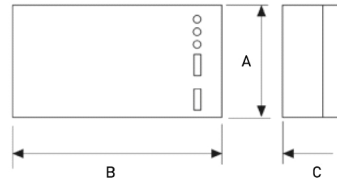

## CT-12-14

Transformadores de seguridad 230V/12V - 50Hz.  
Protegidos por fusible.  
CT-12/14R: incorpora temporizador regulable (1-30 minutos).

5401292700 - CT-12/14 R - Transformadores de seguridad 230V/12V - 50Hz. Protegidos por fusible. Incorpora temporizador regulable (1-30 minutos).