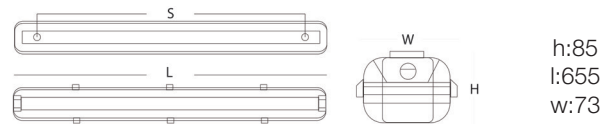

Dimensiones e Instalación. Dimensions & Installation

Instalación. <i>Installation</i>	Superficie

Lugar de Instalación. <i>Installation place</i>	Techo

En caso de rotura. *In case of breakage:* **www.roblan.com**
Última actualización: 2020-03-13 14:43:29 UTC+0000
Sujeto a cambios sin previo aviso. Utilizar datos más recientes.
Last updated: 2020-03-13 14:43:29 UTC+0000
Subject to change without notice. Use the most recent data.