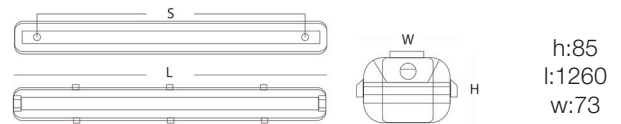

Dimensiones e Instalación. Dimensions & Installation

Instalación. <i>Installation</i>	Superficie

Lugar de Instalación. <i>Installation place</i>	Techo

En caso de rotura. *In case of breakage:* www.roblan.com
Última actualización: 2020-03-13 14:43:29 UTC+0000
Sujeto a cambios sin previo aviso. Utilizar datos más recientes.
Last updated: 2020-03-13 14:43:29 UTC+0000
Subject to change without notice. Use the most recent data.