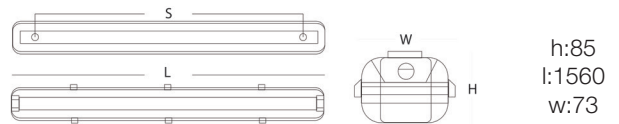

### Dimensiones e Instalación. Dimensions & Installation

h:85  
l:1560  
w:73

Instalación. Installation	Superficie
---------------------------	------------

Lugar de Instalación. Installation place	Techo
--	-------