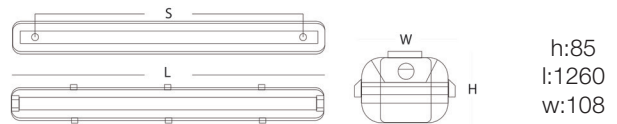

Dimensiones e Instalación. Dimensions & Installation

Instalación. <i>Installation</i>	Superficie

Lugar de Instalación. <i>Installation place</i>	Techo

En caso de rotura. *In case of breakage:* www.roblan.com
Última actualización: 2020-03-13 14:43:29 UTC+0000
Sujeto a cambios sin previo aviso. Utilizar datos más recientes.
Last updated: 2020-03-13 14:43:29 UTC+0000
Subject to change without notice. Use the most recent data.