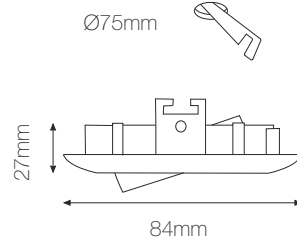

basculante

Finishing: Weiß - Chrom matt - Nickel satiniert
 Schwenkbar 45°
 Der Ring beinhaltet Fassungen für
 dichroitischen Leuchten von 12V

Finishes: White - Matt Chrome - Glossy nickel
 Tilts 45°
 Ring with 12V lampholder included

Finiture: Bianche - Cromate - Nichel satinato
 Inclinazione 45°
 L'anello include il portalamпада per Dicronica 12V

Finitions: Blanc - Chrome mate - Niquel satiné
 Angle de bascule 45°
 Le anneaux, contient, la douille 12V