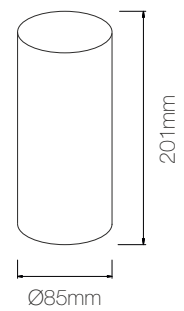

# converse lighting

2,5W

2.700 K

5.000 K

2.700 K

5.000 K

Modern Design

Gravity Sensor

225 lm

360°

CODE 3916

IP20

CE

DIMMABLE

+40°C  
-20°C

RoHS