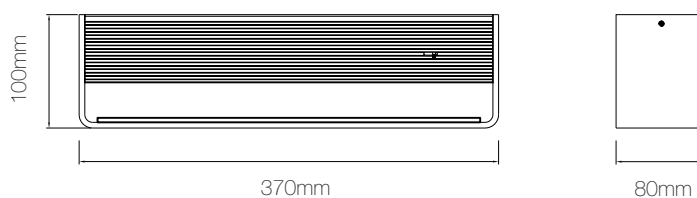

icon 12w

CCT SWITCH

CODE	COLOR	CCT SWITCH			LUMENS	POWER	VOLTAGE	ANGLE	PF	A	Hz
4386	○ WHITE	2.700 K	3.000 K	4.000 K	1.320	12W	220-240V	120°	> 0,5	0,1	50/60
4387	● BLACK	2.700 K	3.000 K	4.000 K	1.320	12W	220-240V	120°	> 0,5	0,1	50/60
4388	● CORTEN	2.700 K	3.000 K	4.000 K	1.320	12W	220-240V	120°	> 0,5	0,1	50/60

ALUMINIUM

IP20

110lm/w

UGR <14

NOT DIMMABLE

RoHS

220-240V

30.000h