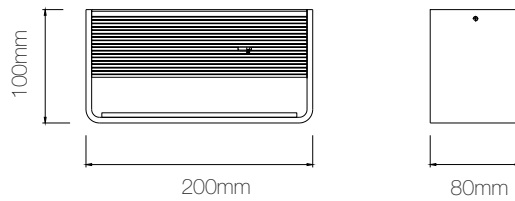

icon 7w

CCT SWITCH

| CODE | COLOR | CCT SWITCH | | | LUMENS | POWER | VOLTAGE | ANGLE | PF | A | Hz |
|------|----------|------------|---------|---------|--------|-------|----------|-------|-------|------|-------|
| 4383 | ○ WHITE | 2.700 K | 3.000 K | 4.000 K | 770 | 7W | 220-240V | 120° | > 0,5 | 0,03 | 50/60 |
| 4384 | ● BLACK | 2.700 K | 3.000 K | 4.000 K | 770 | 7W | 220-240V | 120° | > 0,5 | 0,03 | 50/60 |
| 4385 | ● CORTEN | 2.700 K | 3.000 K | 4.000 K | 770 | 7W | 220-240V | 120° | > 0,5 | 0,03 | 50/60 |

ALUMINIUM

IP20

110lm/w

UGR <14

NOT DIMMABLE

+50°C
-20°C

RoHS

220-240v