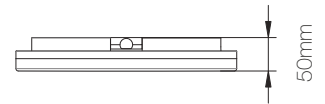

# kora c

CCT SWITCH

CODE	CCT SWITCH			LUMENS	POWER	VOLTAGE	ANGLE	PF	A	Hz
4499	2.700 K	3.000 K	4.000 K	3.000	25W	220-240V	110°	> 0,6	0,18	50

120lm/w

RoHS