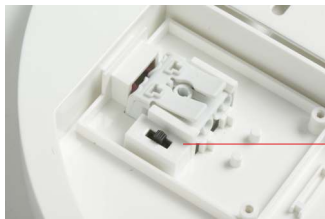

# kora c

CCT SWITCH

CODE	CCT SWITCH			LUMENS	POWER	VOLTAGE	ANGLE	PF	A	Hz
4499	2.700 K	3.000 K	4.000 K	3.000	25W	220-240V	110°	> 0,6	0,18	50

120lm/w

RoHS