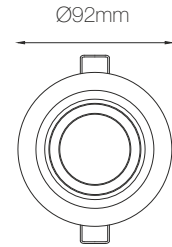

white - black

one

Gebürstetes Aluminium
Schwenkbar 45°, Drehung 360°
Der Ring beinhaltet Fassungen für

Natural brushed Aluminium
Tilts 45°, Turns 360°

Alluminio naturale spazzolato
Inclinazione 45°, giro di 360°

Aluminium naturel brossé
Angle de bascule 45°, Tourne 360°

Aluminio natural cepillado
Bascula 45°, Gira 360°

○ ONE WHITE

CODE 4478

● ONE BLACK

CODE 4479

● ONE BRUSHED

CODE 258226C