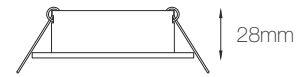

white - black

one

Gebürstetes Aluminium
Schwenkbar 45°, Drehung 360°
Der Ring beinhaltet Fassungen für

Natural brushed Aluminium
Tilts 45°, Turns 360°

Alluminio naturale spazzolato
Inclinazione 45°, giro di 360°

Aluminium naturel brossé
Angle de bascule 45°, Tourne 360°

Aluminio natural cepillado
Bascula 45°, Gira 360°

○ ONE WHITE

CODE 4478

● ONE BLACK

CODE 4479

● ONE BRUSHED

CODE 258226C