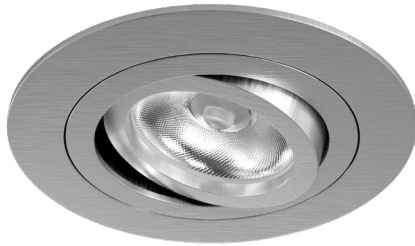

white - black

one

Gebürstetes Aluminium
Schwenkbar 45°, Drehung 360°
Der Ring beinhaltet Fassungen für

Natural brushed Aluminium
Tilts 45°, Turns 360°

Alluminio naturale spazzolato
Inclinazione 45°, giro di 360°

Aluminium naturel brossé
Angle de bascule 45°, Tourne 360°

Aluminio natural cepillado
Bascula 45°, Gira 360°

○ ONE WHITE

CODE 4478

● ONE BLACK

CODE 4479

● ONE BRUSHED

CODE 258226C