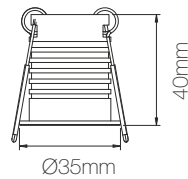

# pulsar c 3,5w

CODE	COLOR	CCT	LUMENS	CD	POWER	VOLTAGE	ANGLE	PF	A	Hz
4451	○ WHITE	2.700 K	170	590	3,5W	220-240V	30°	> 0,5	0,03	50/60
4452	○ WHITE	3.000 K	180	605	3,5W	220-240V	30°	> 0,5	0,03	50/60
4453	○ WHITE	4.000 K	200	641	3,5W	220-240V	30°	> 0,5	0,03	50/60
4454	● BLACK	2.700 K	170	590	3,5W	220-240V	30°	> 0,5	0,03	50/60
4455	● BLACK	3.000 K	180	605	3,5W	220-240V	30°	> 0,5	0,03	50/60
4456	● BLACK	4.000 K	200	641	3,5W	220-240V	30°	> 0,5	0,03	50/60