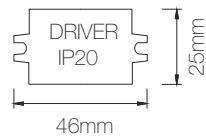

# pulsar c 3,5w

CODE	COLOR	CCT	LUMENS	CD	POWER	VOLTAGE	ANGLE	PF	A	Hz
4451	○ WHITE	2.700 K	170	590	3,5W	220-240V	30°	> 0,5	0,03	50/60
4452	○ WHITE	3.000 K	180	605	3,5W	220-240V	30°	> 0,5	0,03	50/60
4453	○ WHITE	4.000 K	200	641	3,5W	220-240V	30°	> 0,5	0,03	50/60
4454	● BLACK	2.700 K	170	590	3,5W	220-240V	30°	> 0,5	0,03	50/60
4455	● BLACK	3.000 K	180	605	3,5W	220-240V	30°	> 0,5	0,03	50/60
4456	● BLACK	4.000 K	200	641	3,5W	220-240V	30°	> 0,5	0,03	50/60

ALUMINIUM

IP65

CREE

UGR <16

MAC ADAM  
3 step

NOT DIMMABLE

+40°C  
-20°C

RoHS