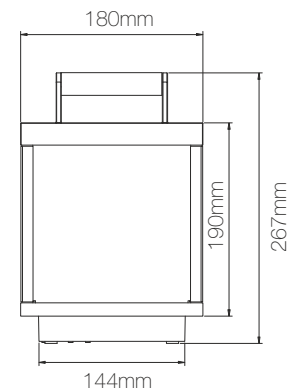

🇪🇸 Antes de cargar la lámpara, encienda el interruptor

3 POSITIONS

CODE	COLOR	CCT	LUMENS	POWER	VOLTAGE	ANGLE
3929	○ WHITE	3.000 K	460/230/46	5W	3,7V	120°
3931	● CORTEN	3.000 K	460/230/46	5W	3,7V	120°

ALUMINIUM

IP65

3 POSITIONS

+45°C  
-25°C

RoHS

30.000h

>80  
CRI

1/4