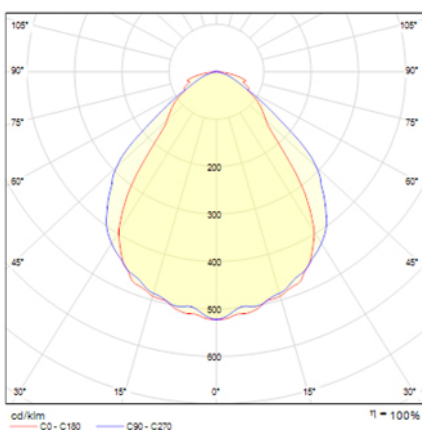

Ficha técnica

STYLO

UNE 60598-2-22

230V 50/60Hz

IP 44 IK 04

| Referencia | Lúmenes | Autonomía | Lámpara | Batería | Potencia (W) | Modo de funcionamiento |
|------------|---------|-----------|-----------|-------------------|--------------|------------------------|
| S-100L | 115 | 1 | LED 0,25W | Ni-Cd 3.6V/600mAh | 1 | No permanente |

Alumbrado de Emergencia. STYLO. S-100L hecho por Normalux. Lúmenes 115 lm. Autonomía 1 h. Modo de funcionamiento No permanente. Tipo de instalación Superficie. Fuente de luz Led. Batería Ni-Cd 3.6V/600mAh. IP 44. IK 04. Versión Estandar. Acabado Blanco. Difusor Transparente. Carcasa hecha de PC+ABS Autoextinguible. Alimentación 230V 50/60Hz. Dimensiones 252 x 100 x 40. Manufacturado con la regulación UNE 60598-2-22.

Curva Isolux

Cotas