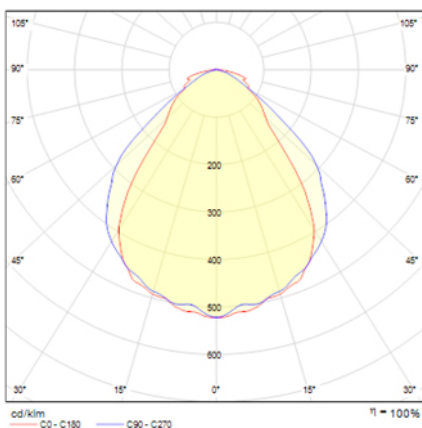

Ficha técnica

STYLO

UNE 60598-2-22

230V 50/60Hz

IP 44 IK 04

Referencia	Lúmenes	Autonomía	Lámpara	Batería	Potencia (W)	Modo de funcionamiento
S-150L	145	1	LED 0,25W	Ni-Cd 3,6V/0,75Ah	1	No permanente

Alumbrado de Emergencia. STYLO. S-150L hecho por Normalux. Lúmenes 145 lm. Autonomía 1 h. Modo de funcionamiento No permanente. Tipo de instalación Superficie. Fuente de luz Led. Batería Ni-Cd 3,6V/0,75Ah. IP 44. IK 04. Versión Estandar. Acabado Blanco. Difusor Transparente. Carcasa hecha de PC+ABS Autoextinguible. Alimentación 230V 50/60Hz. Dimensiones 252 x 100 x 40. Manufacturado con la regulación UNE 60598-2-22.

Curva Isolux

Cotas