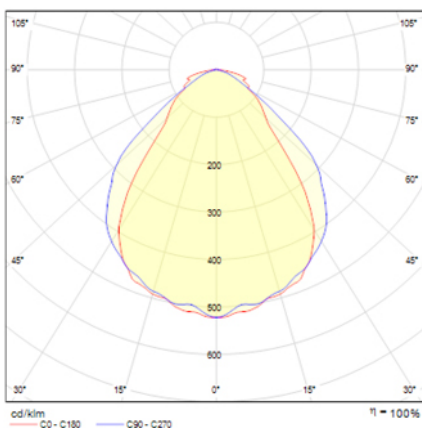

Ficha técnica

STYLO

UNE 60598-2-22

230V 50/60Hz

IP 44 IK 04

Referencia	Lúmenes	Autonomía	Lámpara	Batería	Potencia (W)	Modo de funcionamiento
S-200L	195	1	LED 0,25W	Ni-Cd 3.6V/750mAh	1	No permanente

Alumbrado de Emergencia. STYLO. S-200L hecho por Normalux. Lúmenes 195 lm. Autonomía 1 h. Modo de funcionamiento No permanente. Tipo de instalación Superficie. Fuente de luz Led. Batería Ni-Cd 3.6V/750mAh. IP 44. IK 04. Versión Estandar. Acabado Blanco. Difusor Transparente. Carcasa hecha de PC+ABS Autoextinguible. Alimentación 230V 50/60Hz. Dimensiones 252 x 100 x 40. Manufacturado con la regulación UNE 60598-2-22.

Curva Isolux

Cotas