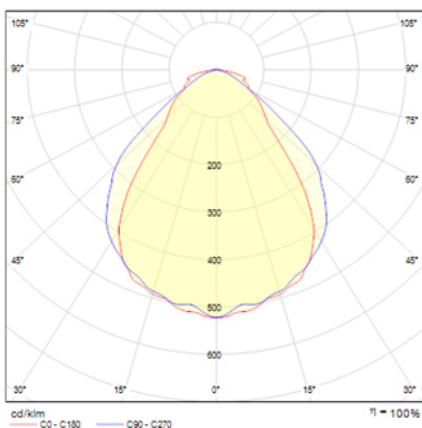

Ficha técnica

STYLO

UNE 60598-2-22

230V 50/60Hz

IP 44 IK 04

Referencia	Lúmenes	Autonomía	Lámpara	Batería	Potencia (W)	Modo de funcionamiento
S-300L	320	1	LED 0,5W	Ni-Cd 4,8V/750mAh	1	No permanente

Alumbrado de Emergencia. STYLO. S-300L hecho por Normalux. Lúmenes 320 lm. Autonomía 1 h. Modo de funcionamiento No permanente. Tipo de instalación Superficie. Fuente de luz Led. Batería Ni-Cd 4,8V/750mAh. IP 44. IK 04. Versión Estandar. Acabado Blanco. Difusor Transparente. Carcasa hecha de PC+ABS Autoextinguible. Alimentación 230V 50/60Hz. Dimensiones 252 x 100 x 40. Manufacturado con la regulación UNE 60598-2-22.

Curva Isolux

Cotas