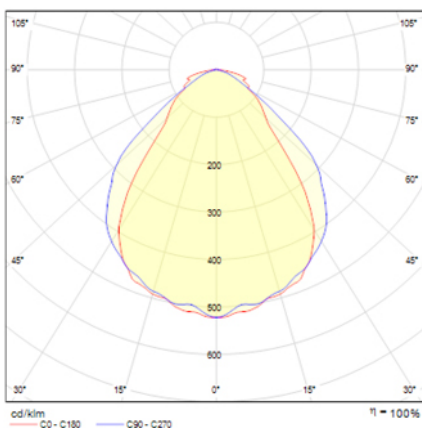

# STYLO

UNE 60598-2-22

230V 50/60Hz

IP 44 IK 04

Referencia	Lúmenes	Autonomía	Lámpara	Batería	Potencia (W)	Modo de funcionamiento
S-30L	40	1	LED 0,25W	Ni-Cd 3.6V/300mAh	0,4	No permanente

Alumbrado de Emergencia. STYLO. S-30L hecho por Normalux. Lúmenes 40 lm. Autonomía 1 h. Modo de funcionamiento No permanente. Tipo de instalación Superficie. Fuente de luz Led. Batería Ni-Cd 3.6V/300mAh. IP 44. IK 04. Versión Estandar. Acabado Blanco. Difusor Transparente. Carcasa hecha de PC+ABS Autoextinguible. Alimentación 230V 50/60Hz. Dimensiones 252 x 100 x 40. Manufacturado con la regulación UNE 60598-2-22.

## Curva Isolux