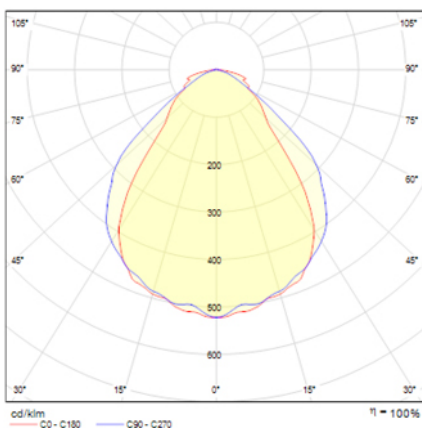

Ficha técnica

STYLO

UNE 60598-2-22

230V 50/60Hz

IP 44 IK 04

Referencia	Lúmenes	Autonomía	Lámpara	Batería	Potencia (W)	Modo de funcionamiento
S-60L	70	1	LED 0,25W	Ni-Cd 3.6V/300mAh	0,4	No permanente

Alumbrado de Emergencia. STYLO. S-60L hecho por Normalux. Lúmenes 70 lm. Autonomía 1 h. Modo de funcionamiento No permanente. Tipo de instalación Superficie. Fuente de luz Led. Batería Ni-Cd 3.6V/300mAh. IP 44. IK 04. Versión Estandar. Acabado Blanco. Difusor Transparente. Carcasa hecha de PC+ABS Autoextinguible. Alimentación 230V 50/60Hz. Dimensiones 252 x 100 x 40. Manufacturado con la regulación UNE 60598-2-22.

Curva Isolux

Cotas