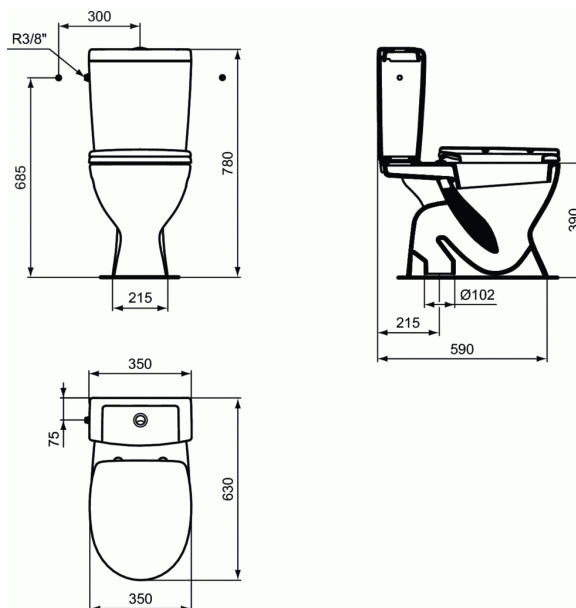

V0020

EUROVIT Pack Inodoro S/V A/L

Pack Inodoro S/V A/L

Doble descarga

Tanque 6/3 Litros

Salida Vertical

Alimentación lateral

Asiento y tapa normal

ACABADOS*

01

* 01 = Blanco Brillo