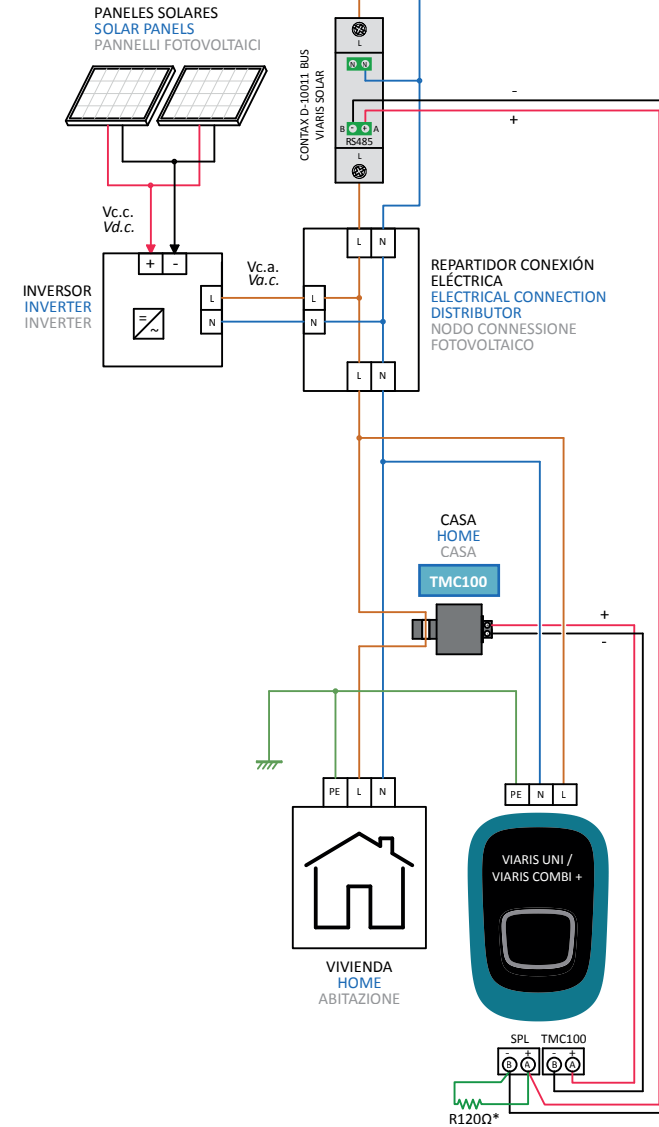

**OPCIÓN
OPTION
OPZIONE
1**

CONTADOR COMPAÑÍA
UTILITY METER
CONTATORE GENERALE
kW / h

**OPCIÓN
OPTION
OPZIONE
2**

CONTADOR COMPAÑÍA
UTILITY METER
CONTATORE GENERALE
kW / h

**OPCIÓN
OPTION
OPZIONE
3**

CONTADOR COMPAÑÍA
UTILITY METER
CONTATORE GENERALE
kW / h

* R120Ω RS485 Mod-BUS