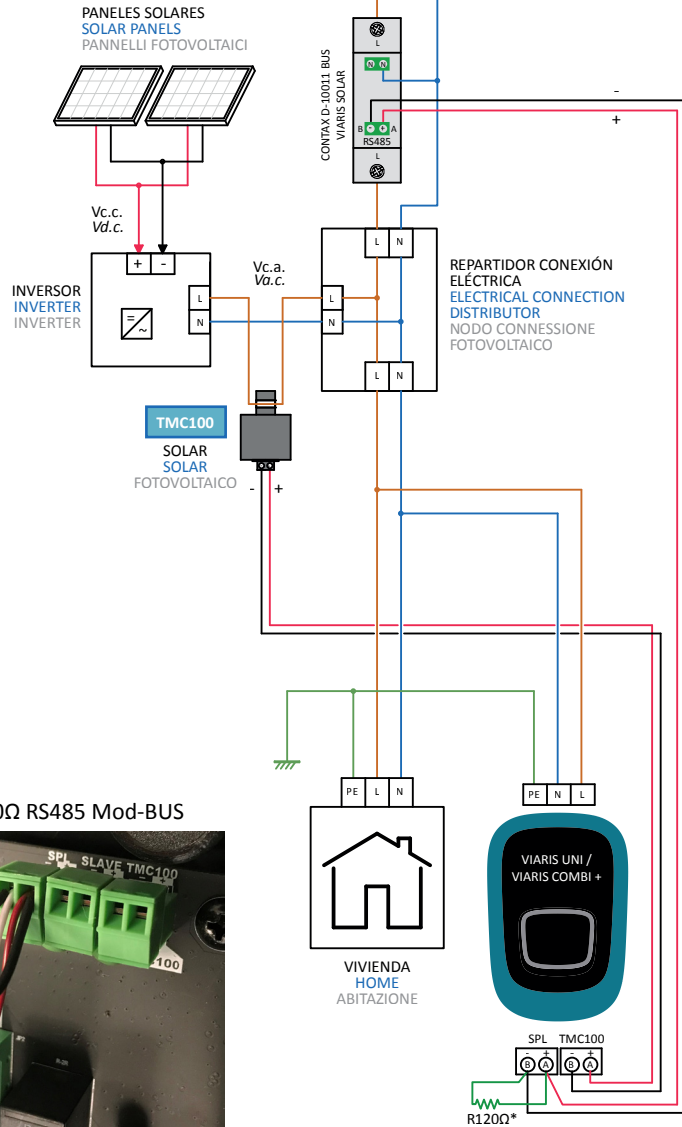

**OPCIÓN
OPTION
OPZIONE
1**

CONTADOR COMPAÑÍA
UTILITY METER
CONTATORE GENERALE
kW / h

**OPCIÓN
OPTION
OPZIONE
2**

CONTADOR COMPAÑÍA
UTILITY METER
CONTATORE GENERALE
kW / h

**OPCIÓN
OPTION
OPZIONE
3**

CONTADOR COMPAÑÍA
UTILITY METER
CONTATORE GENERALE
kW / h

* R120Ω RS485 Mod-BUS