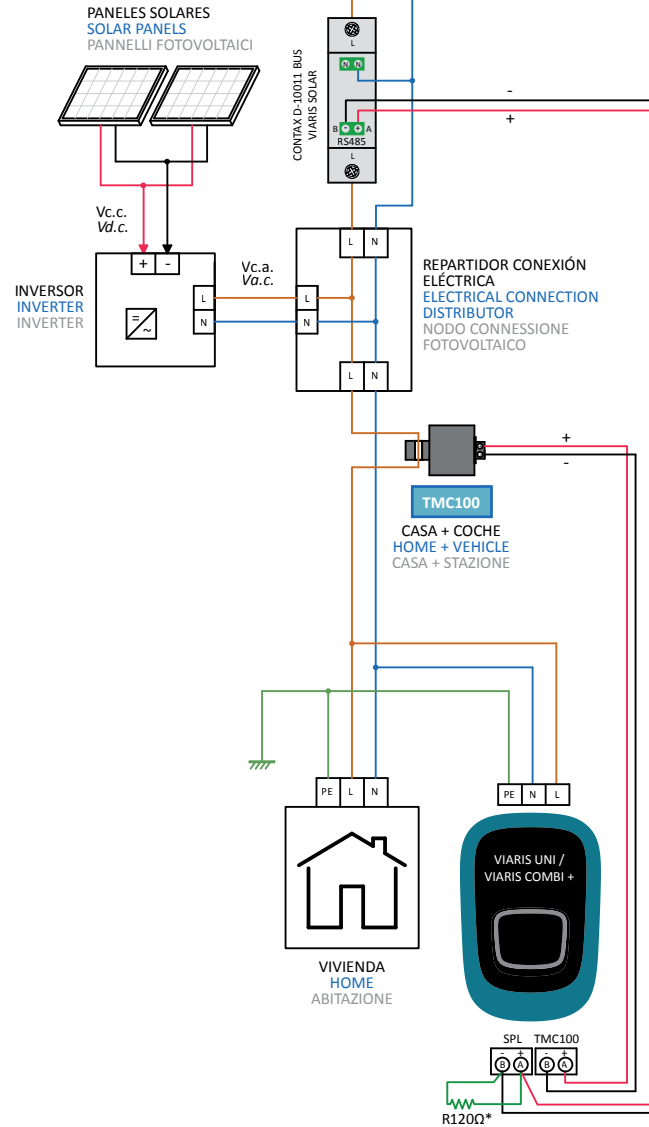

**OPCIÓN
OPTION
OPZIONE
1**

CONTADOR COMPAÑÍA
UTILITY METER
CONTATORE GENERALE
kW / h

**OPCIÓN
OPTION
OPZIONE
2**

CONTADOR COMPAÑÍA
UTILITY METER
CONTATORE GENERALE
kW / h

**OPCIÓN
OPTION
OPZIONE
3**

CONTADOR COMPAÑÍA
UTILITY METER
CONTATORE GENERALE
kW / h

* R120Ω RS485 Mod-BUS